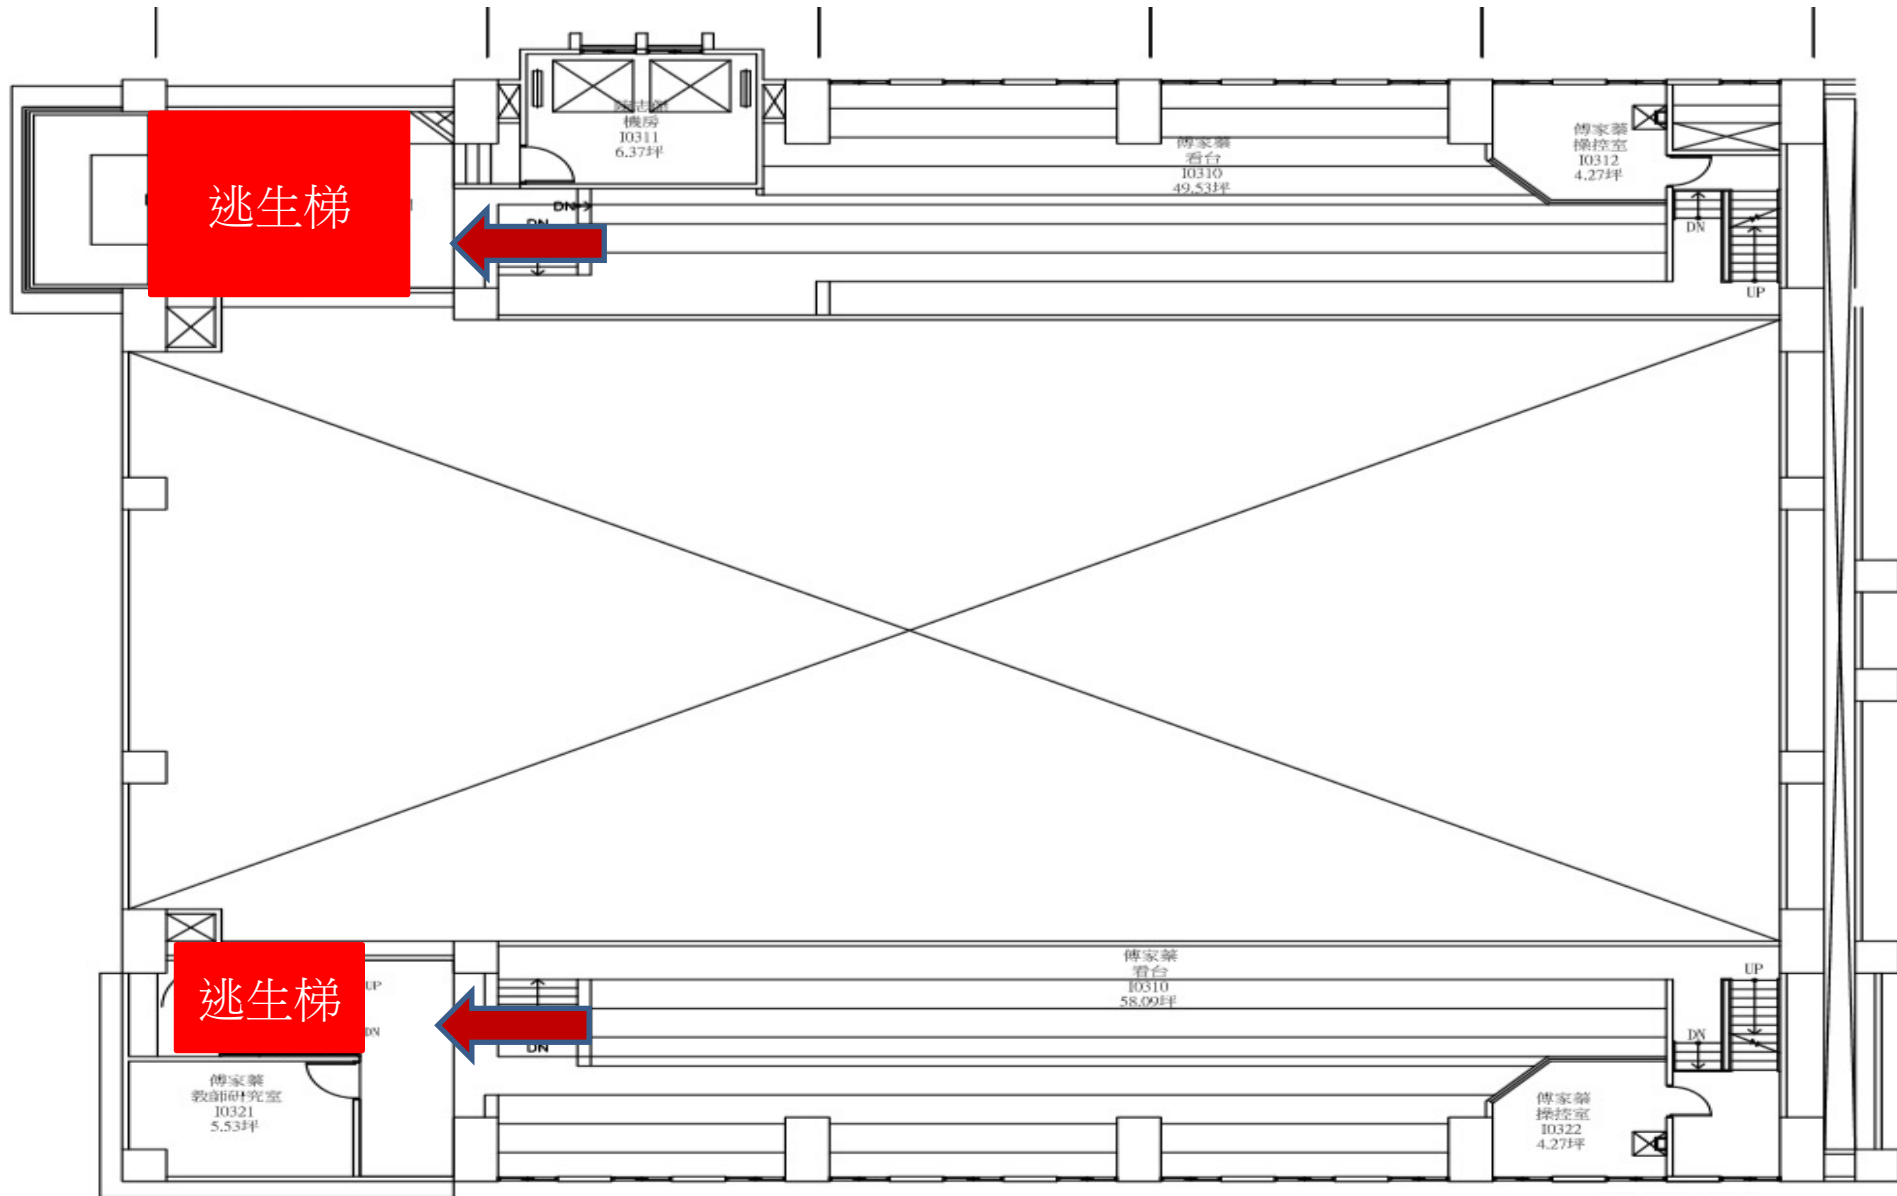

逃生避難圖

Evacuation Plan

體育館3樓

← 逃生方向
Evacuation Routes

■ 安全梯
Fire Escape