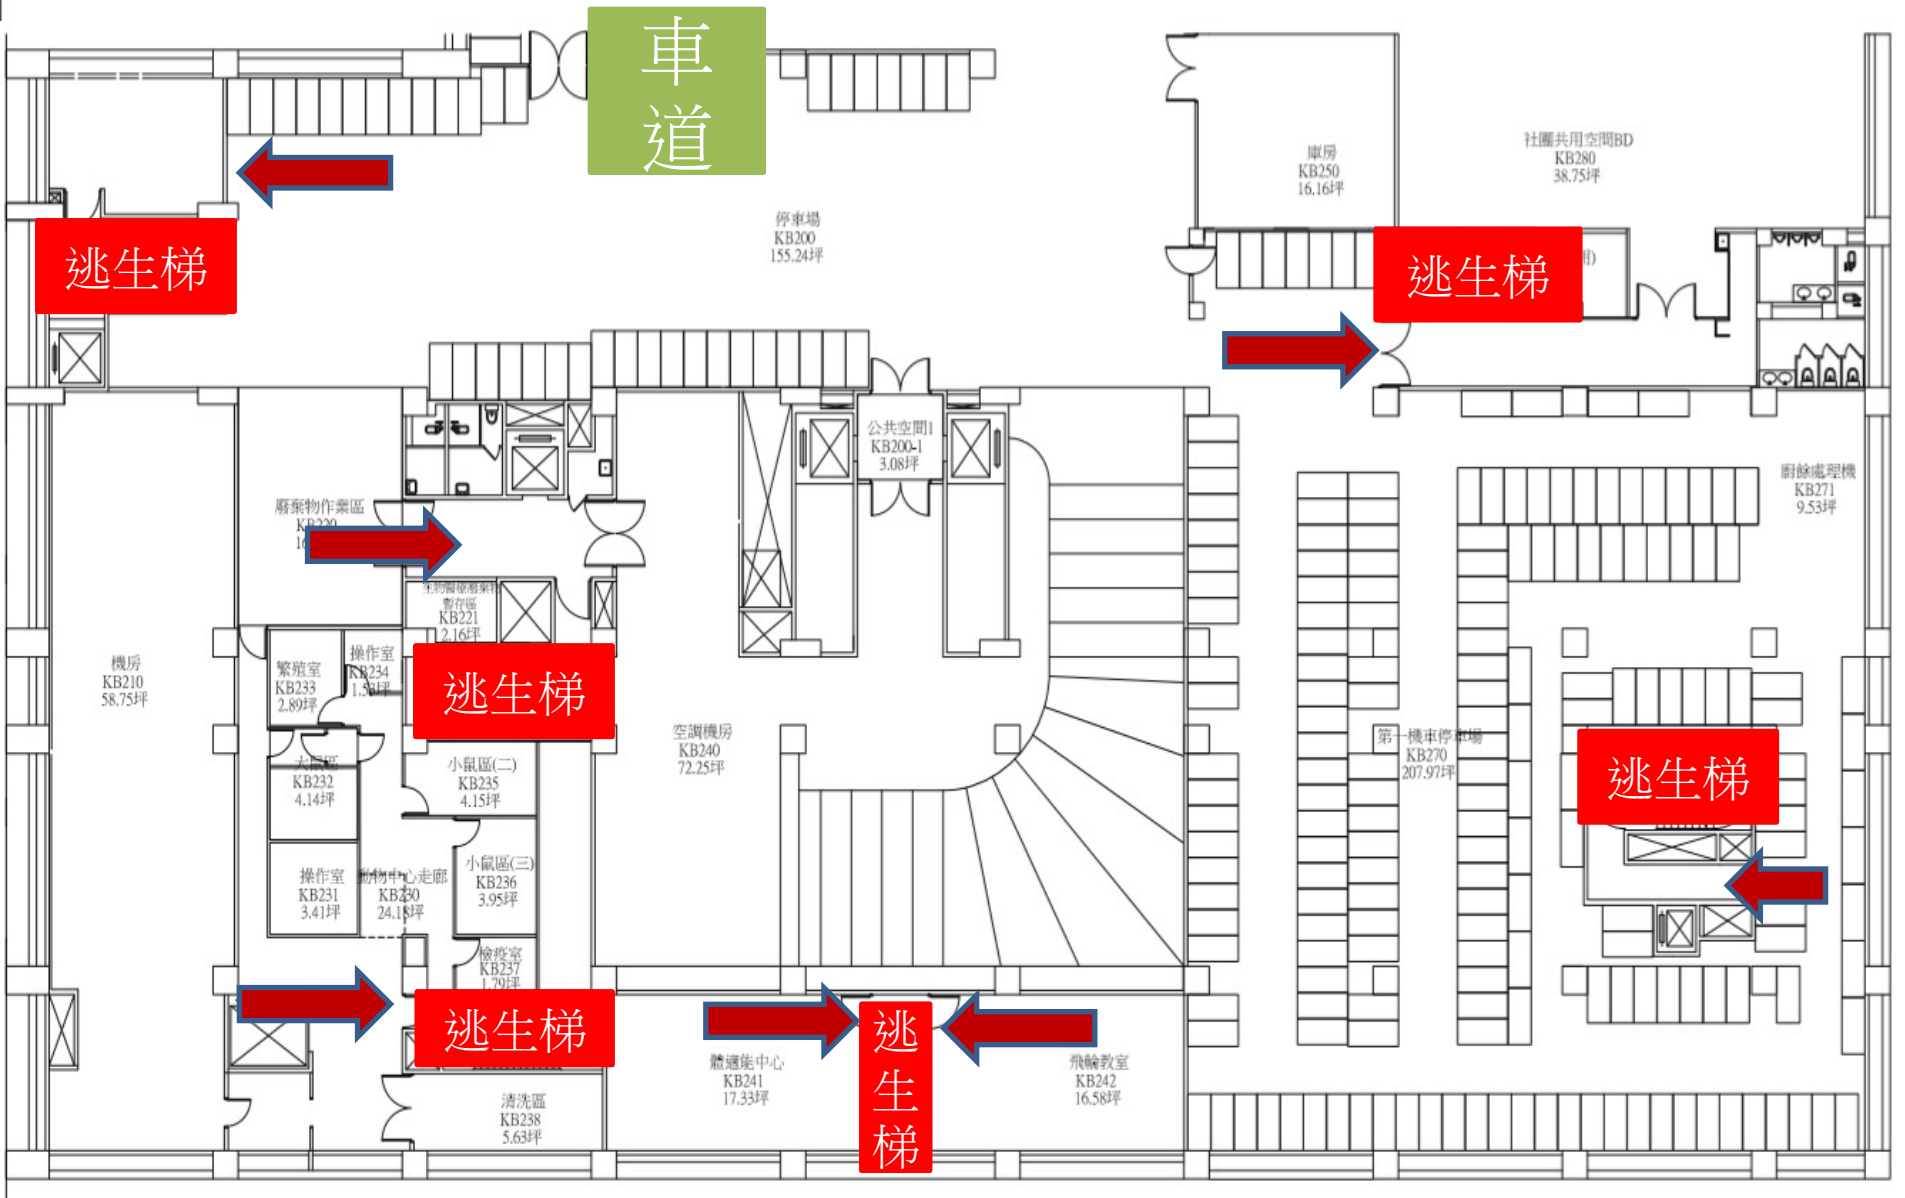

逃生避難圖 醫綜大樓後棟B3樓

Evacuation Plan

← 逃生方向
Evacuation Routes

■ 安全梯 
Fire Escape

逃生避難圖 醫綜大樓後棟B2樓

Evacuation Plan

← 逃生方向
Evacuation Routes

■ 安全梯 
Fire Escape

逃生避難圖 醫綜大樓後棟B1樓

Evacuation Plan

← 逃生方向
Evacuation Routes

■ 安全梯 
Fire Escape

逃生避難圖 醫綜大樓後棟1樓

Evacuation Plan

← 逃生方向
Evacuation Routes

■ 安全梯 
Fire Escape