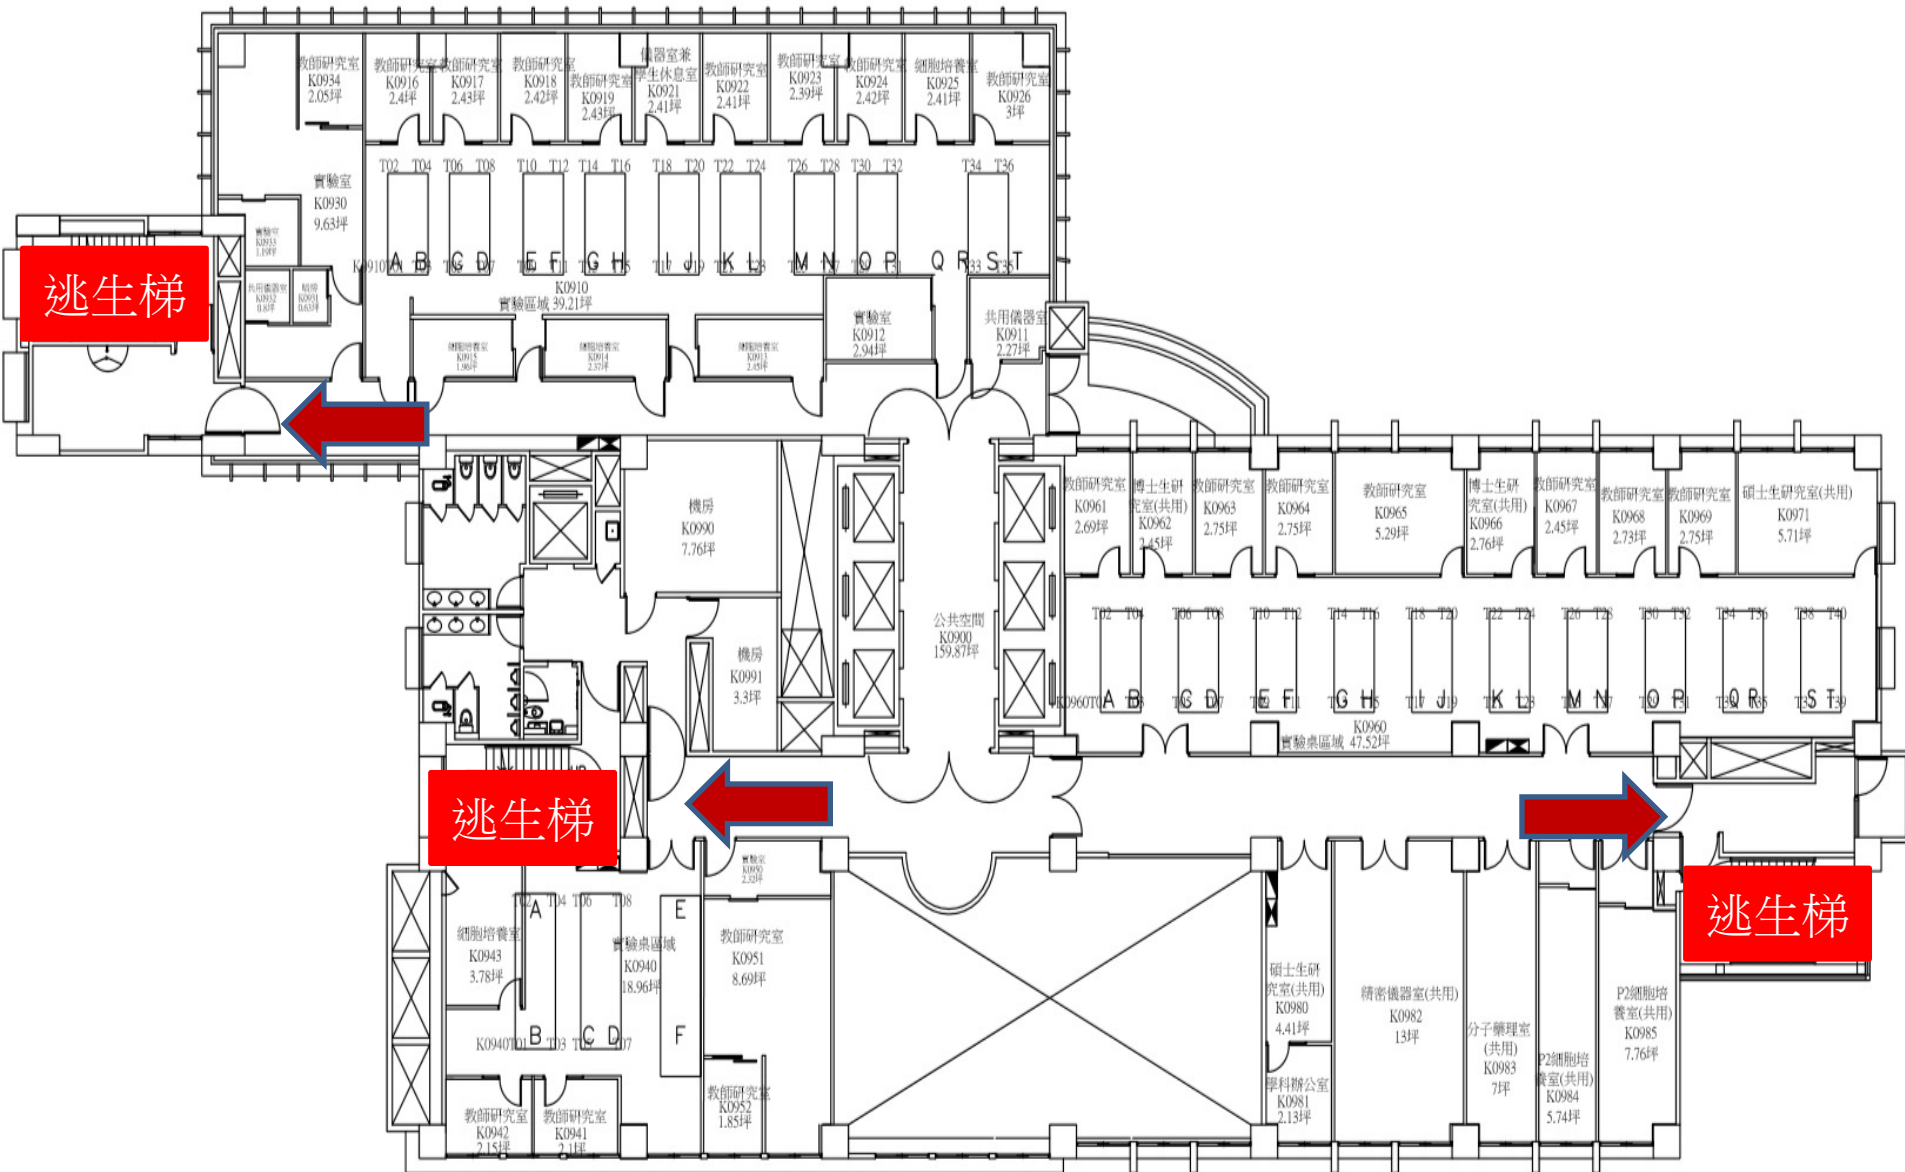

■ 安全梯 
Fire Escape

逃生避難圖

醫綜大樓8樓

Evacuation Plan

← 逃生方向
Evacuation Routes

■ 安全梯 Exit
Fire Escape

逃生避難圖

Evacuation Plan

醫綜大樓9樓

逃生方向
Evacuation Routes

安全梯 Exit
Fire Escape

逃生避難圖

Evacuation Plan

醫綜大樓10樓

← 逃生方向
Evacuation Routes

■ 安全梯 Exit
Fire Escape