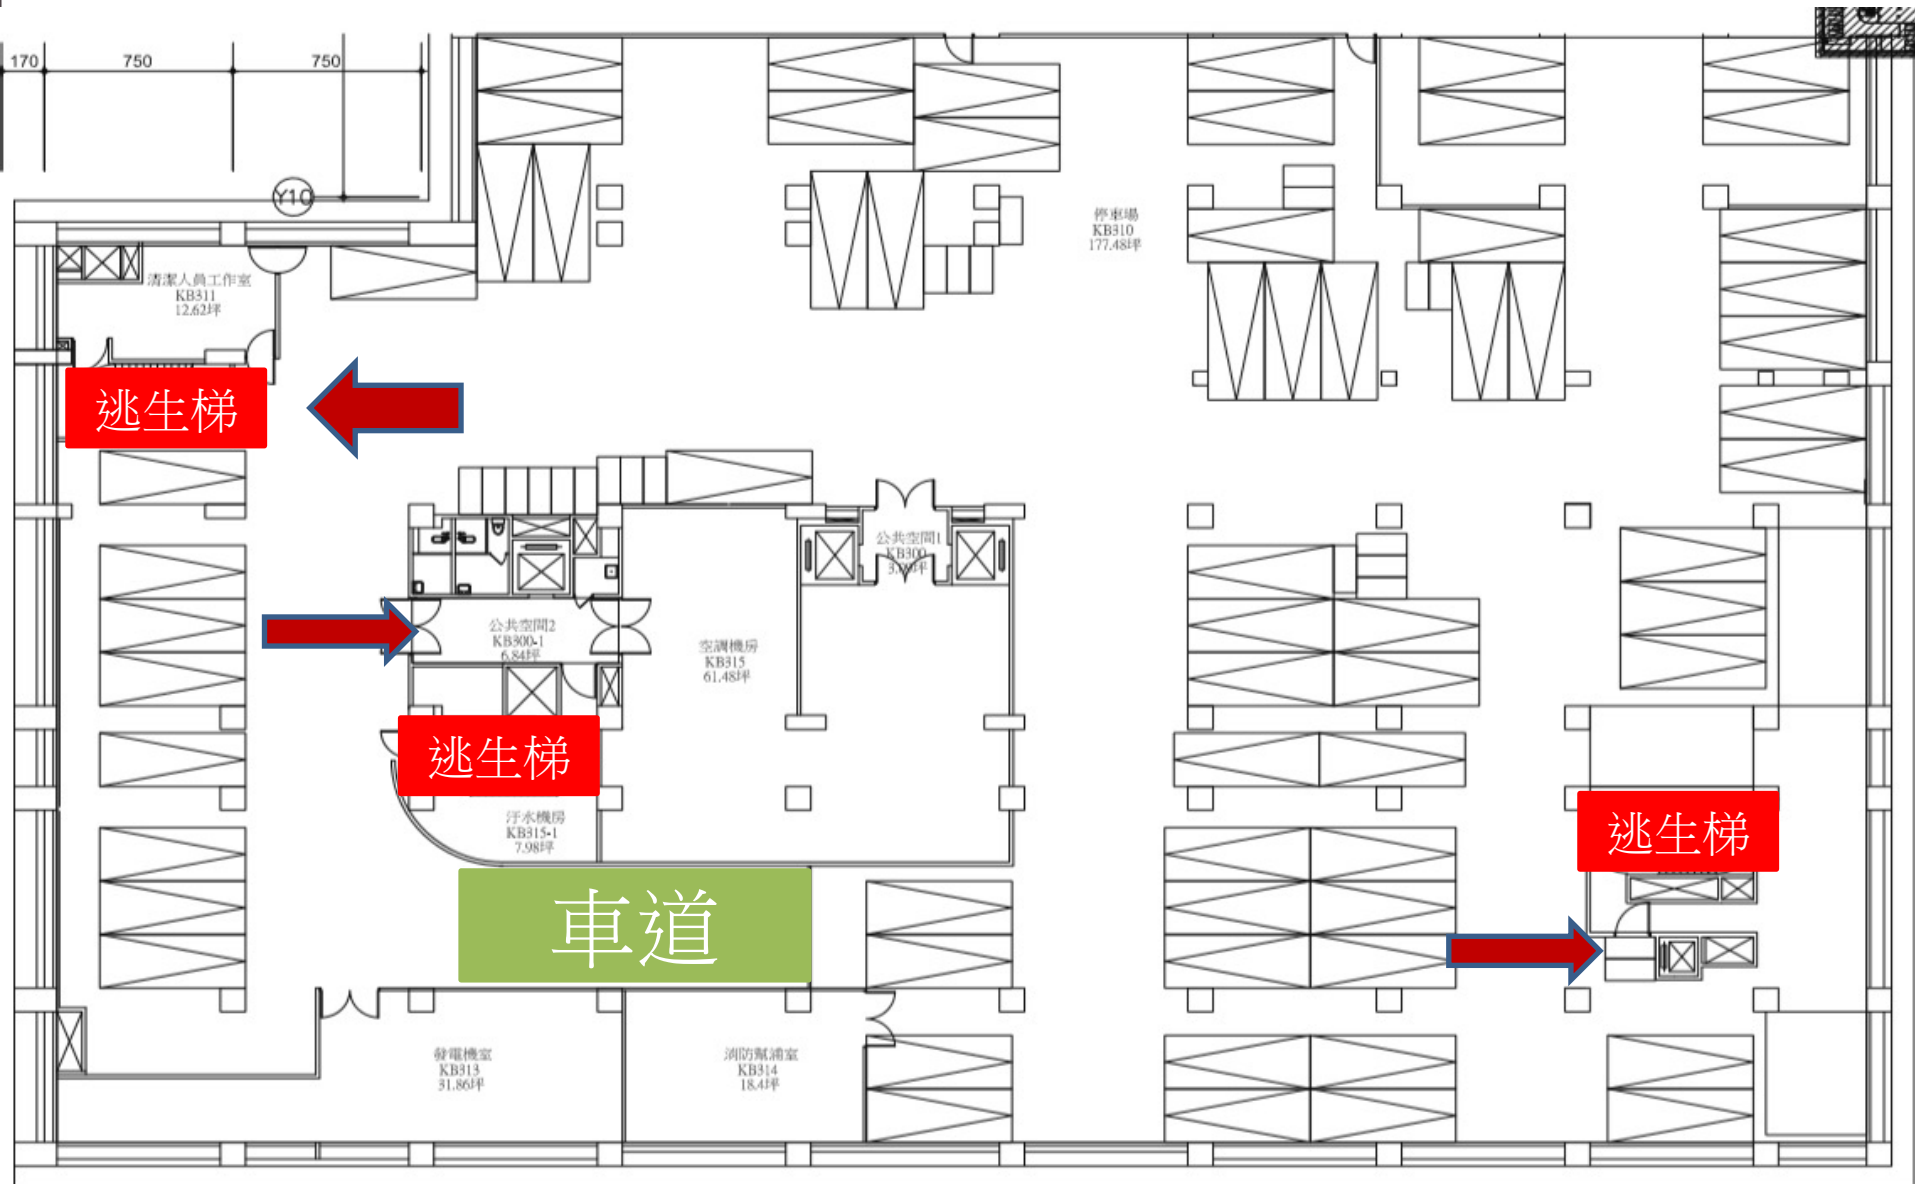

逃生避難圖 醫綜大樓後棟B3樓

Evacuation Plan

← 逃生方向
Evacuation Routes

■ 安全梯 
Fire Escape

逃生避難圖 醫綜大樓後棟B2樓

Evacuation Plan

← 逃生方向
Evacuation Routes

■ 安全梯 
Fire Escape

逃生避難圖 醫綜大樓後棟B1樓

Evacuation Plan

← 逃生方向
Evacuation Routes

■ 安全梯 
Fire Escape

逃生避難圖 醫綜大樓後棟1樓

Evacuation Plan

← 逃生方向
Evacuation Routes

■ 安全梯 
Fire Escape