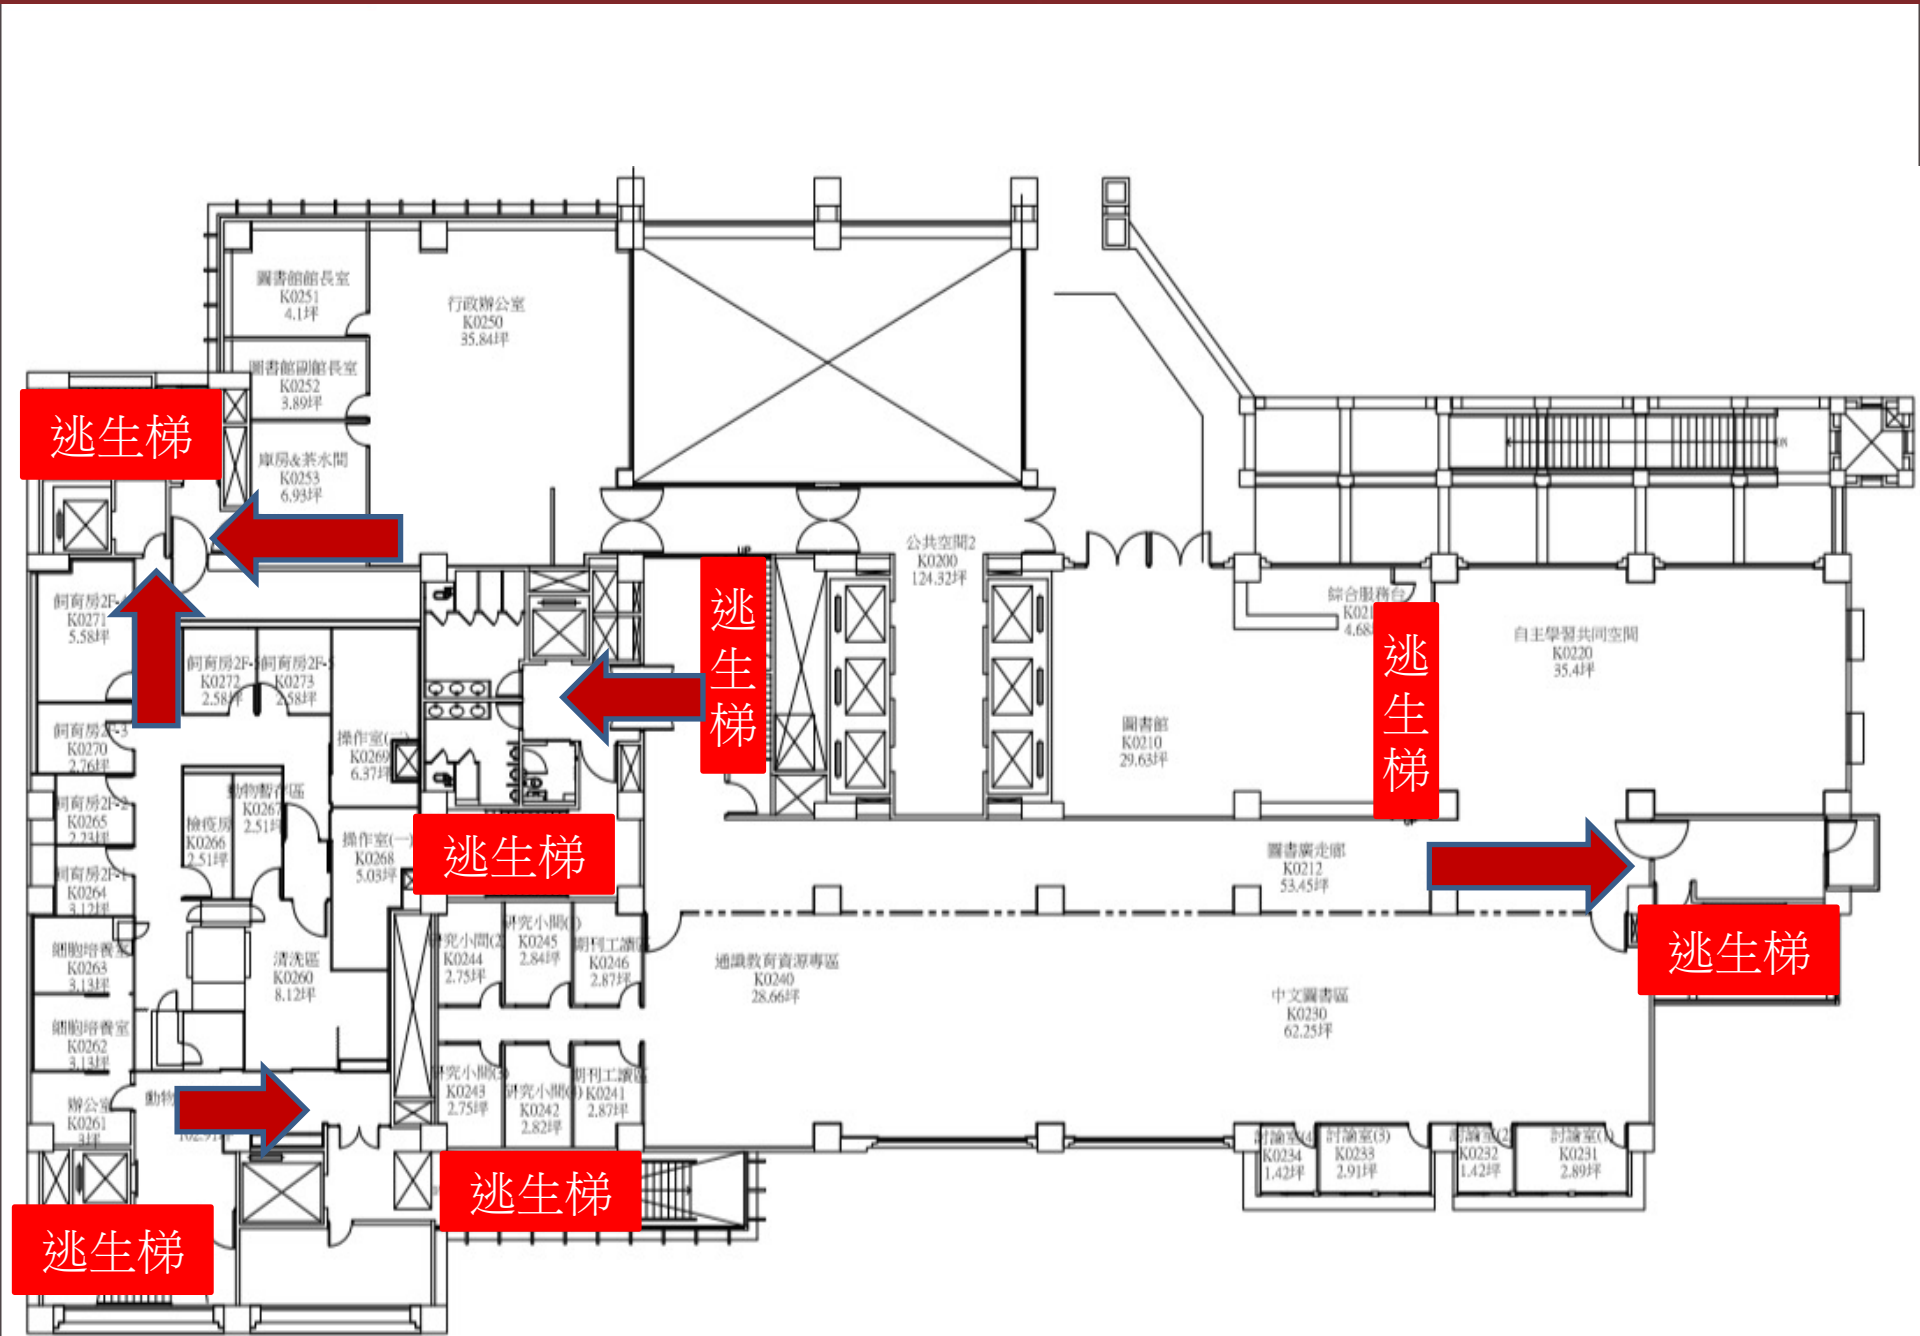

逃生避難圖 醫綜大樓後棟2樓

Evacuation Plan