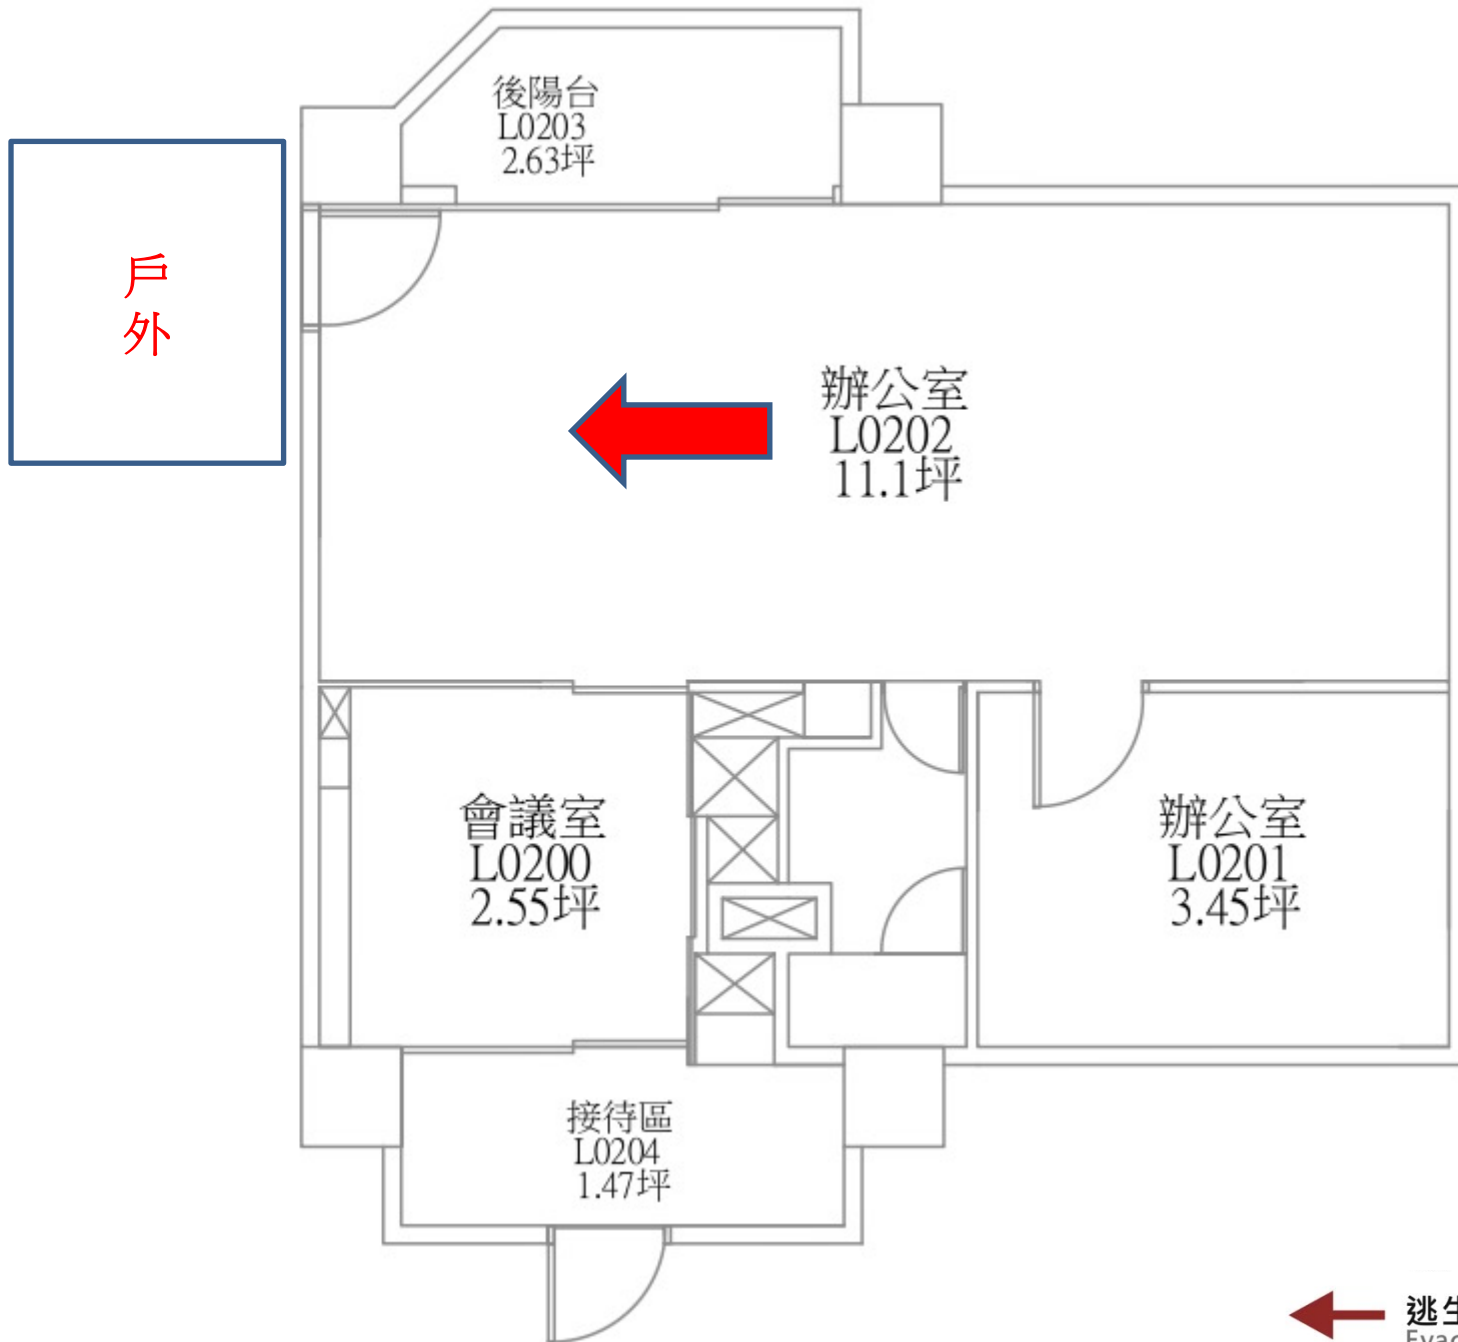

逃生方向
Evacuation Routes

安全梯 
Fire Escape

逃生避難圖

Evacuation Plan

四四東村

吳興街284巷2號 1F

逃生避難圖

Evacuation Plan