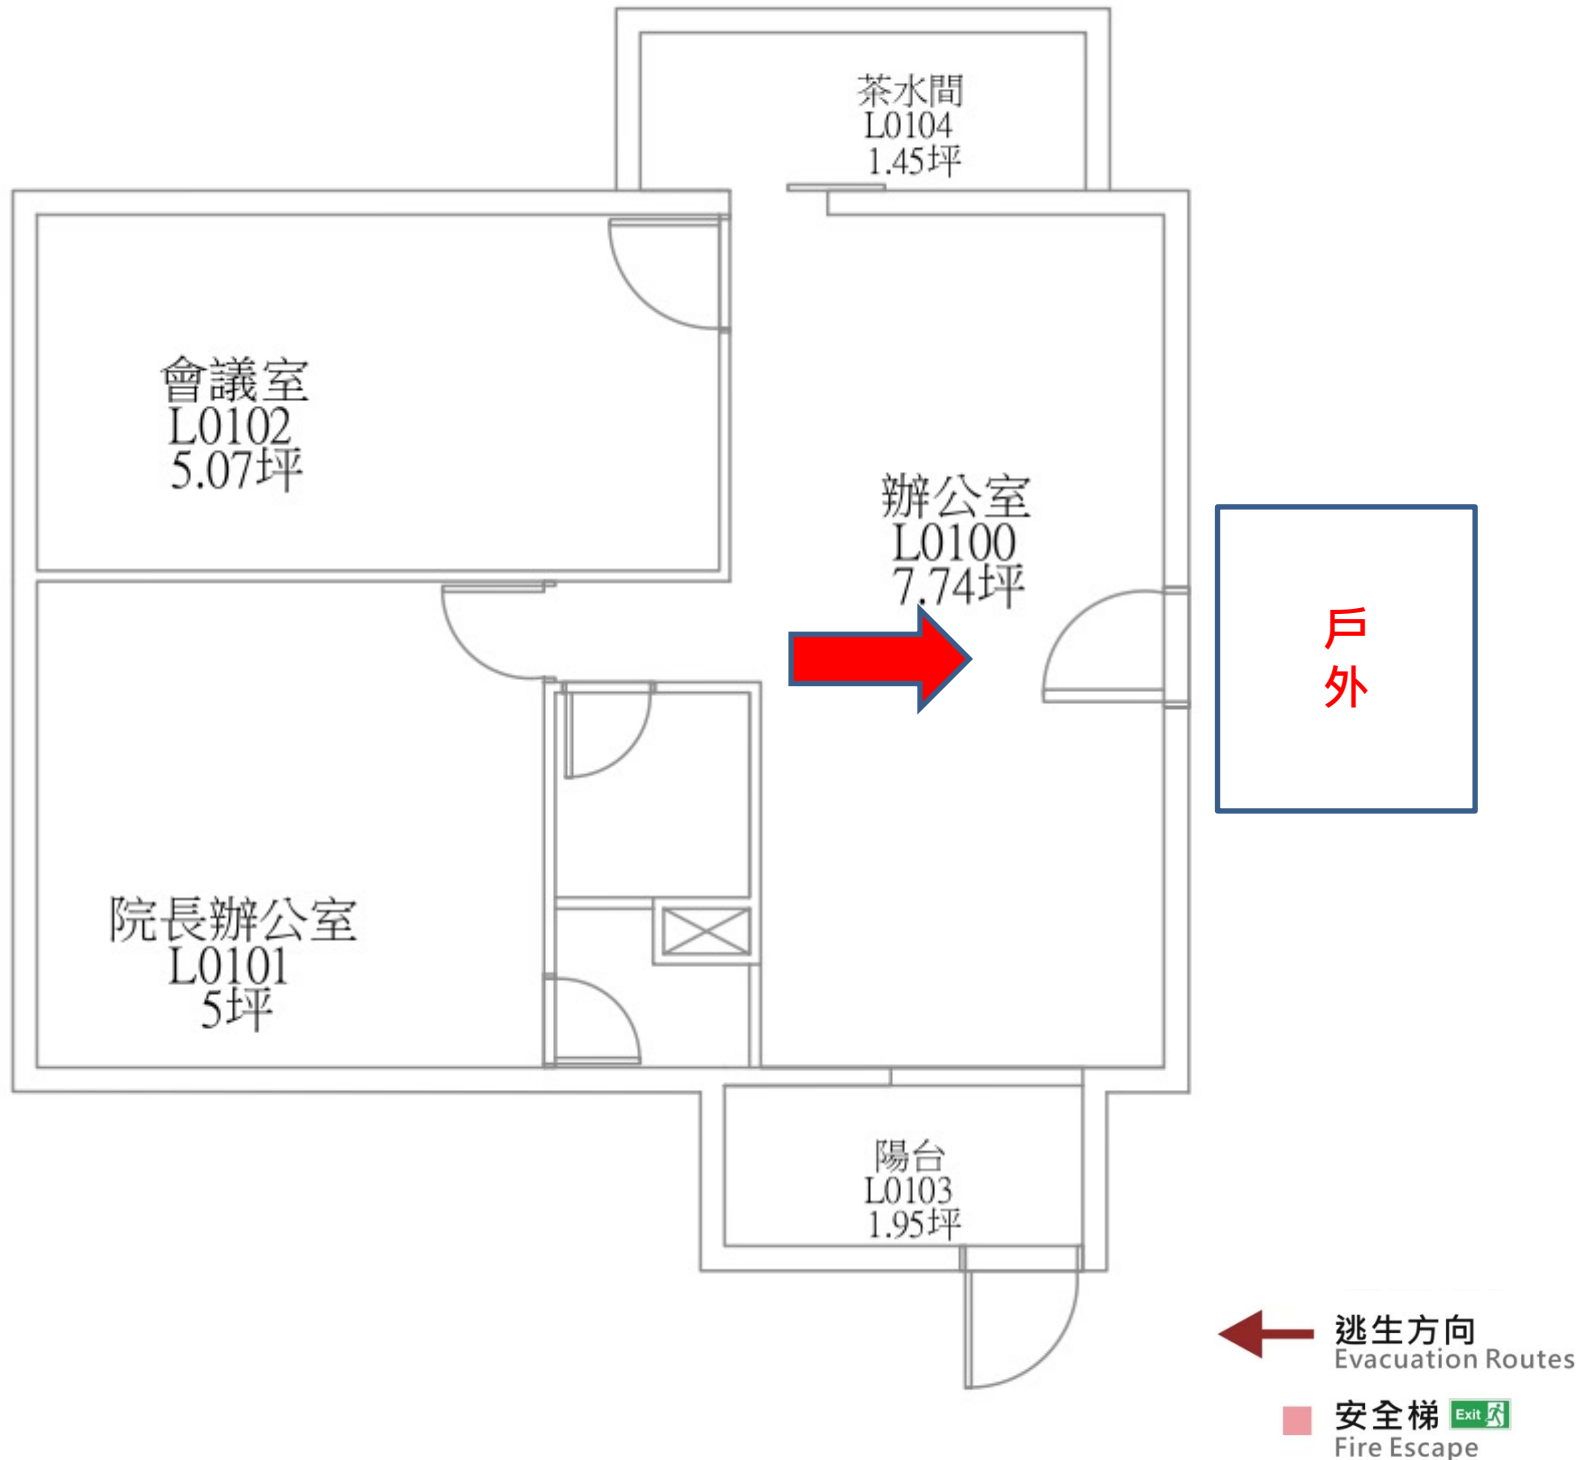

逃生避難圖

Evacuation Plan

四四東村

吳興街260巷3號 1F

逃生避難圖

Evacuation Plan

四四東村

吳興街284巷2-1號 1F

逃生方向
Evacuation Routes

安全梯 
Fire Escape

逃生避難圖

Evacuation Plan

四四東村

吳興街284巷2號 1F

逃生避難圖

Evacuation Plan

四四東村

吳興街260巷3號 1F