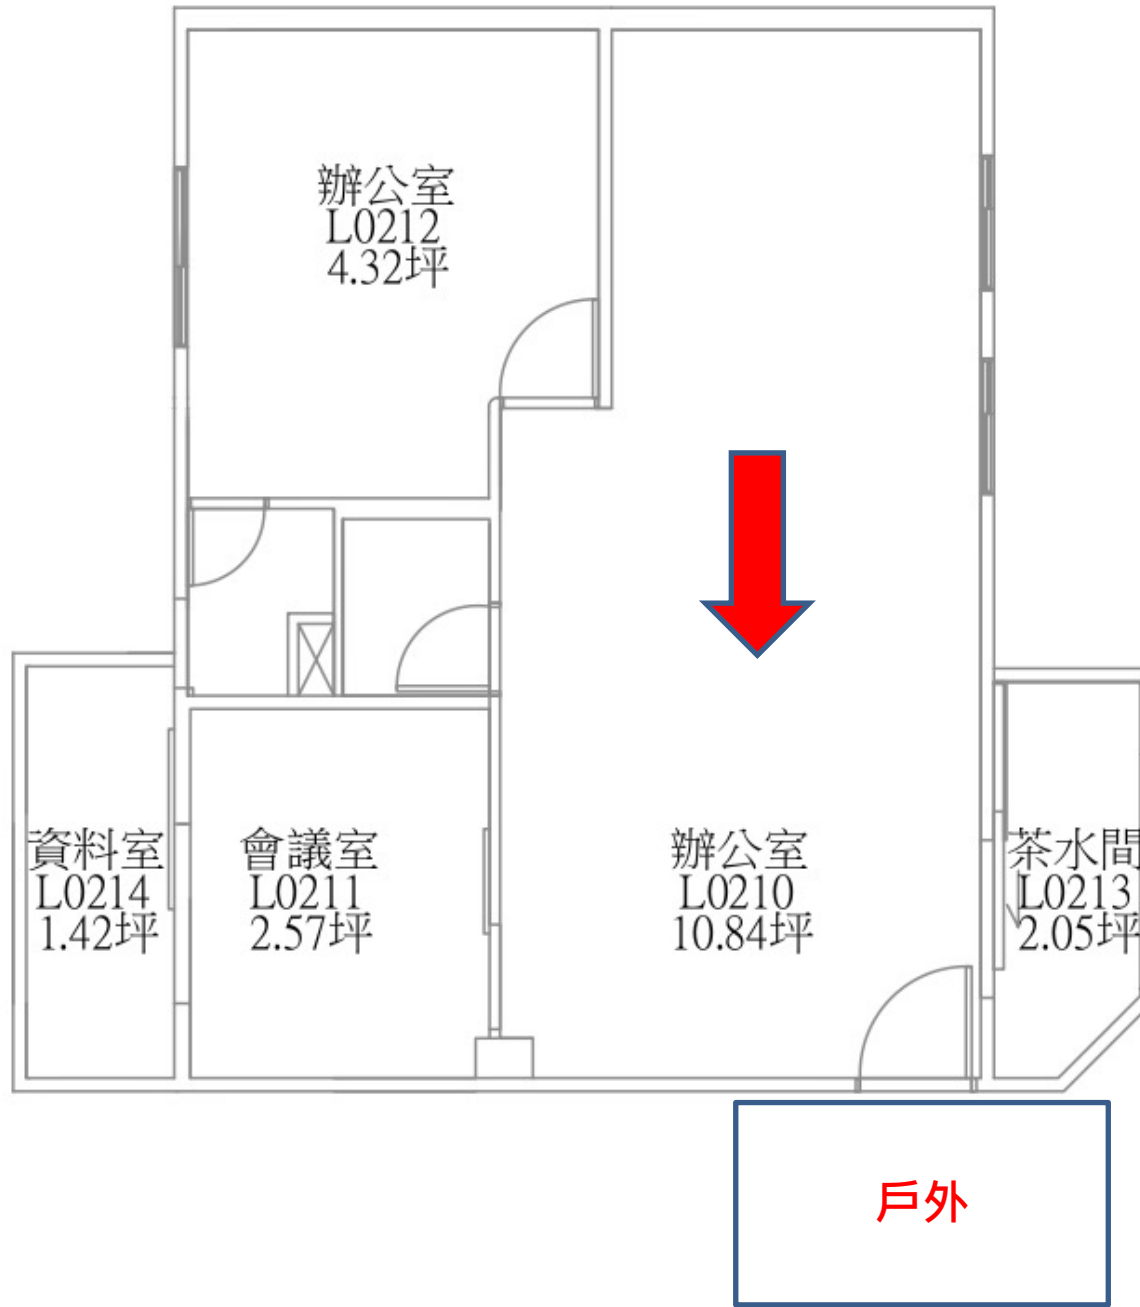

逃生避難圖

Evacuation Plan

四四東村

吳興街260巷3號 1F

逃生避難圖

Evacuation Plan

四四東村

吳興街284巷2-1號 1F

逃生方向
Evacuation Routes

安全梯 
Fire Escape

逃生避難圖

Evacuation Plan

四四東村

吳興街284巷2號 1F

逃生避難圖

Evacuation Plan